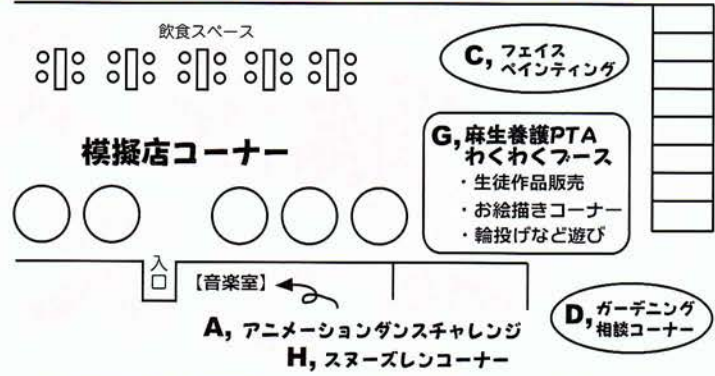

◎【第2会場】メンテナンス通路マップ