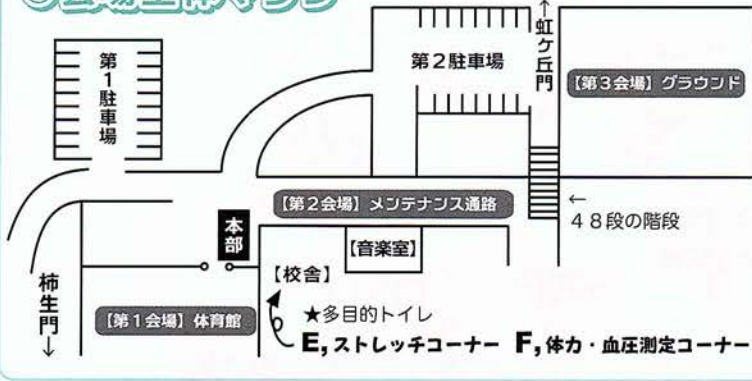

養護学校在校生OB、
近隣特別支援級の
みなさん！

模擬店ブースには地元野菜や
ポップコーン、フルーツ
など美味しいものがいっぱい！

地域活動団体の発表が
華をそえる！

限定！
先着500名様
スタンプを集めた方は
鮎とラムネの
すくい取り！

2018年6月23日(土)
10:00~14:30

遊びにきてね！

詳しくは裏面へGO!

- 【日時】2018年6月23日(土) 10:00~14:30 (雨天縮小決行)
- 【場所】神奈川県立麻生養護学校 (麻生区王禅寺303-1)
- 【費用】無料 (模擬店等一部有料)
- 【協力】麻生区スポーツ推進委員会 (一社) ピッカ (一社) 神奈川県作業療法士会 NPO法人 laule'a オフィスSKカンパニー HAPPINESS 柿生総合型スポーツクラブGET (一社) カワサキノサキ金程中学校区総合型地域スポーツクラブわ・わ・わ・クラブ (一社) 日本ドッチビー協会 日本理化学工業株式会社 川崎市障害者スポーツ指導者協議会 (一社) 魂刀流志伎会

●お問合せ

麻生スマイルクラブ

川崎市麻生区王禅寺303-1 県立麻生養護学校内
(運営母体：NPO法人高津総合型スポーツクラブSELF)

TEL: 080-4677-2509
(平日 15:00~20:00 頃)
Mail: mail@asaosmile.com

麻生スマイルクラブ 検索

▼MAP *当日は上履きをご持参ください。

*当日は公共交通機関または徒歩・自転車でお越しください。
お車の使用が必要な場合は事前に左記までご連絡ください。

◎会場全体マップ

◎【第2会場】メンテナンス通路マップ

◎【第1会場】体育館マップ

《発表ステージ》

- ・11:00~11:15 アート音楽 OB・OG 会
- ・11:30~11:45 和太鼓 響生
- ・12:00~12:15 虹剣会
- ・12:20~12:35 虹ヶ丘アロアロ
- ・12:45~13:00 SD 王禅寺・ルビー・ローズ
- ・13:10~13:25 麻生スマイル立廻剣舞
- ・13:30~13:45 カビリナ
- ・13:50~14:05 元石川高校ダンス部
- ・14:10~14:25 プレストーム