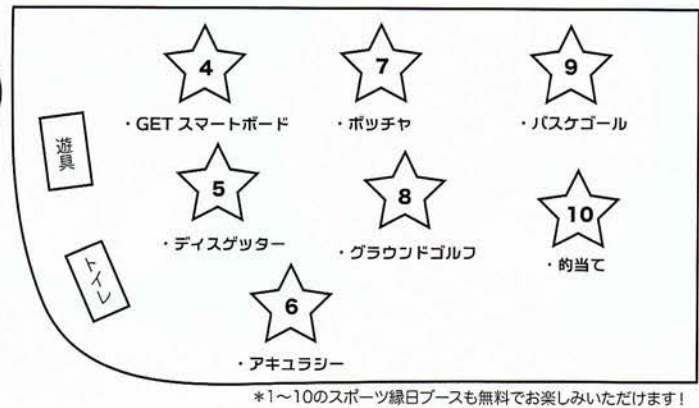

◎会場全体マップ

◎【第2会場】メンテナンス通路マップ

◎【第1会場】体育館マップ

《発表ステージ》

- ・11:00~11:15 アート音楽 OB・OG 会
- ・11:30~11:45 和太鼓 響生
- ・12:00~12:15 虹剣会
- ・12:20~12:35 虹ヶ丘アロアロ
- ・12:45~13:00 SD 王禅寺・ルビー・ローズ
- ・13:10~13:25 麻生スマイル立廻剣舞
- ・13:30~13:45 カビリナ
- ・13:50~14:05 元石川高校ダンス部
- ・14:10~14:25 プレストーム

*急遽変更することもあります。予めご了承ください。

B, 東京オリンピック・パラリンピック応援プログラム

- 1 卓球 (卓球) (レ)
- 2 フロアホッケーゴール
- 3 スポーツ吹矢

本部
館・ラムネ
つかみ取り

★多目的トイレのご用意あります。

◎【第3会場】グラウンドマップ

今回のスペシャルプログラム!

こちらのプログラムは
全て無料!

子ども達の為の
(障がい児ももちろんOK!)

A, アニメーションダンスチャレンジ教室

協力：(一社) ピック (各回当日先着順20名)

- ・第1回目：11:00~11:30
- ・第2回目：13:00~13:30

プロダンサーのパフォーマンスを間近で体験！「ダンスは簡単！みんな一緒に踊ろう！」の主旨で、障がいのある方もない方も一緒にダンスを楽しめます！

D, ガーデニング相談コーナー

『植え替え』デモンストレーション
11:00~11:30(予定)

図書コーナーにて(事前申込抽選12名)

F, 体力・血圧測定コーナー

握力計や血圧計などで自分の体力や
健康を計ってみましょう!

G, 自由にお絵描きコーナー

水ですぐに落とせる不思議なクレヨン
のキットパスをつかって、透明板に
自由にお絵描き!

H, スヌーズレールームでリラックス!

光ファイバーが柔らかくひかる幻想的
な空間。星のミラーボールで楽しく
リラックスしませんか!

組織委員会公式認定!